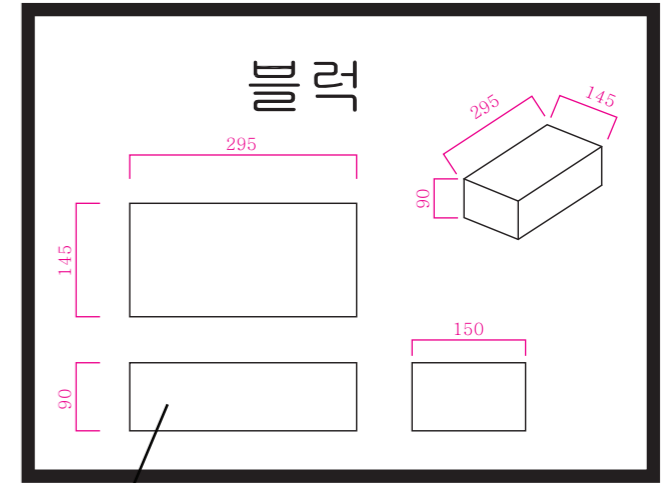

SCALE A3 : 1/60

30t EVA

블럭 수량: 약 40개
(3가지 색상)

블럭
(폼제작)