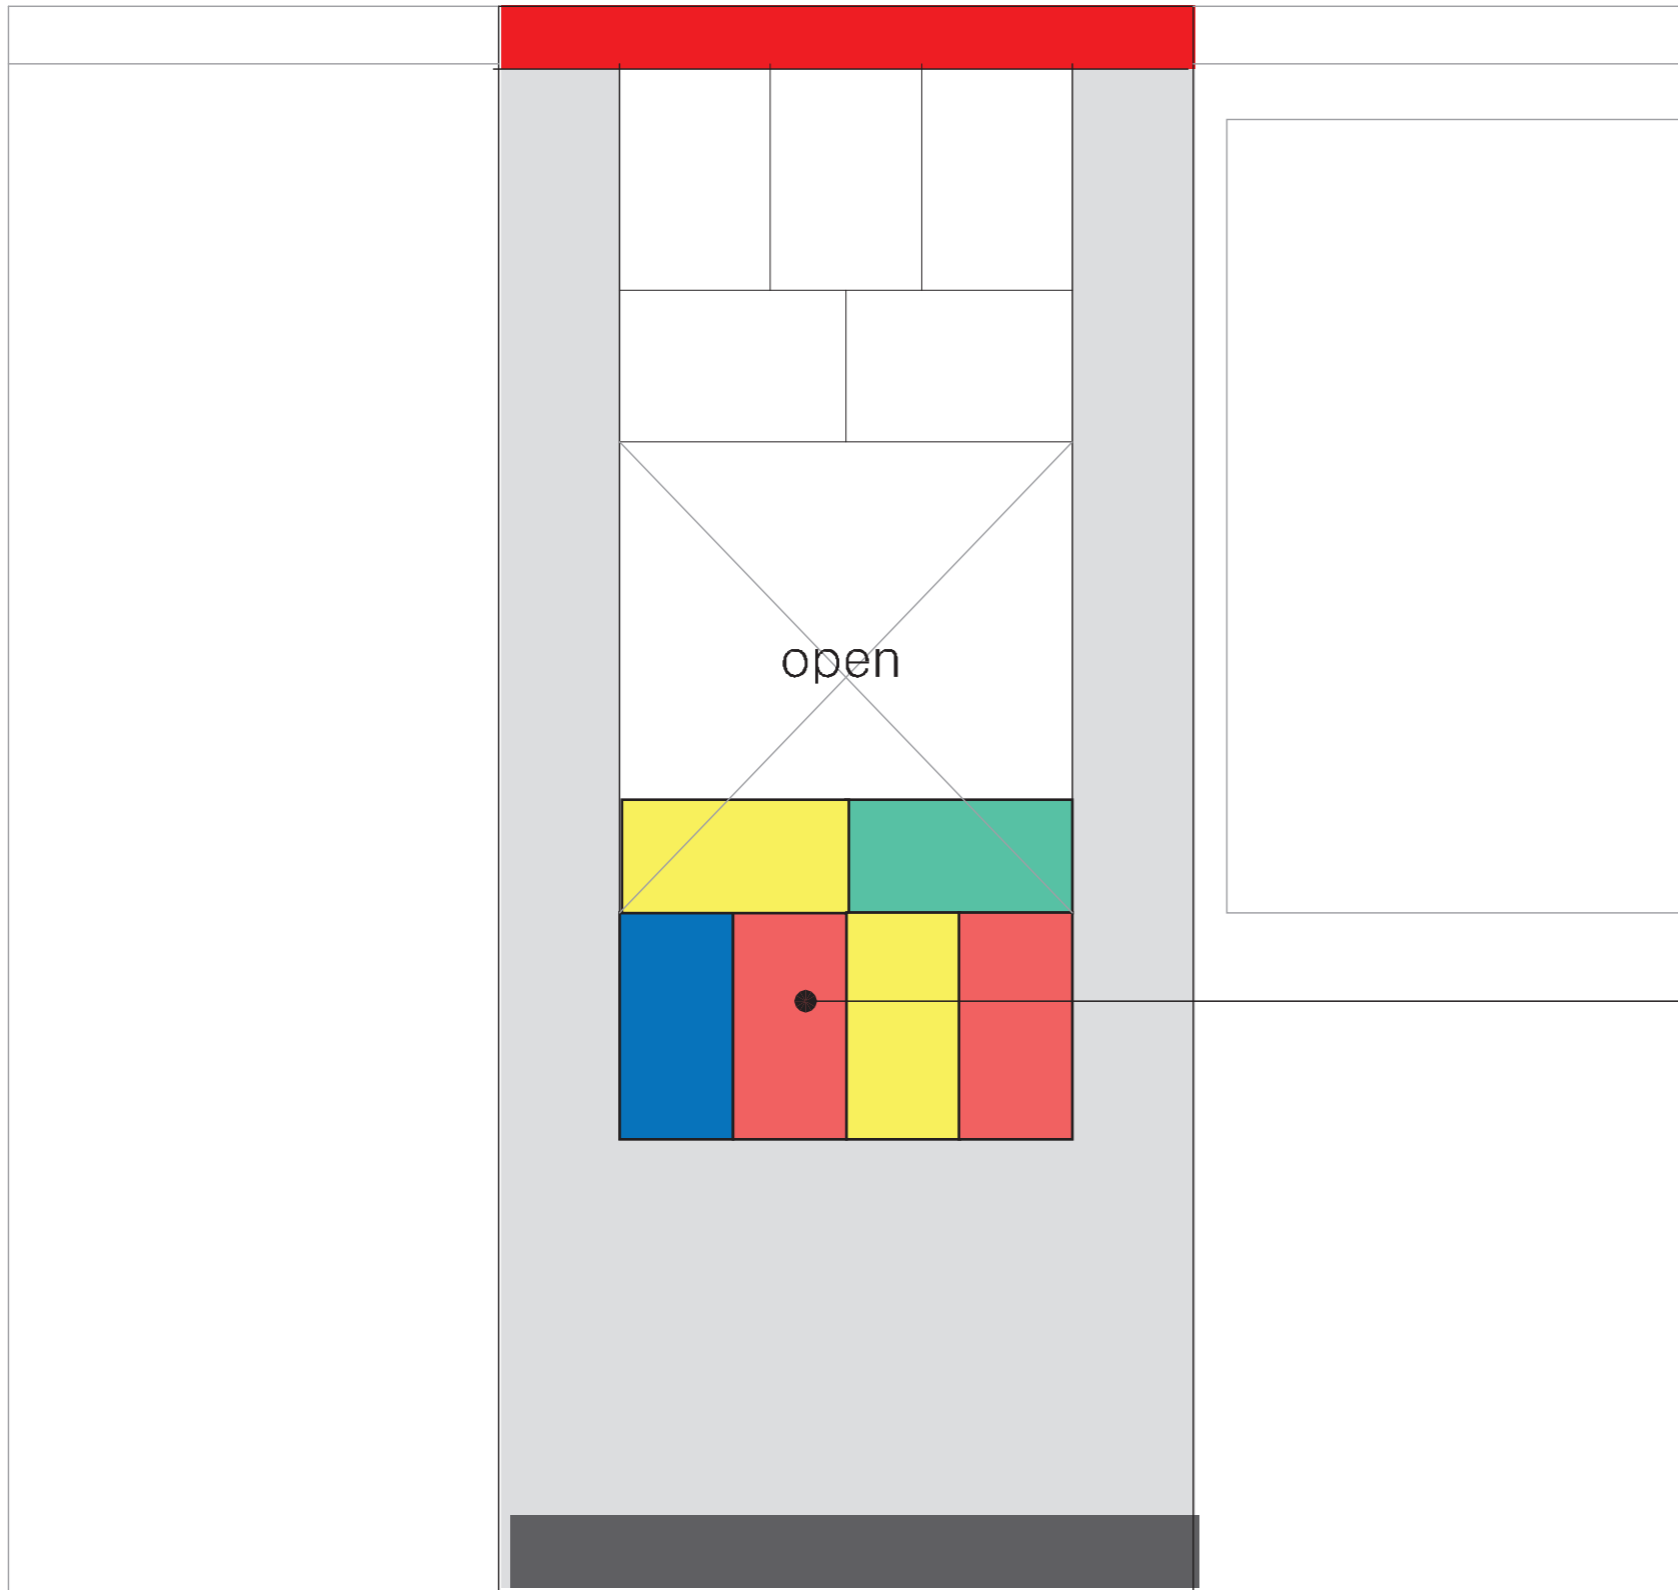

SCALE A3 : 1/60

30t EVA

블럭 수량: 약 40개
(3가지 색상)

블럭
(폼제작)