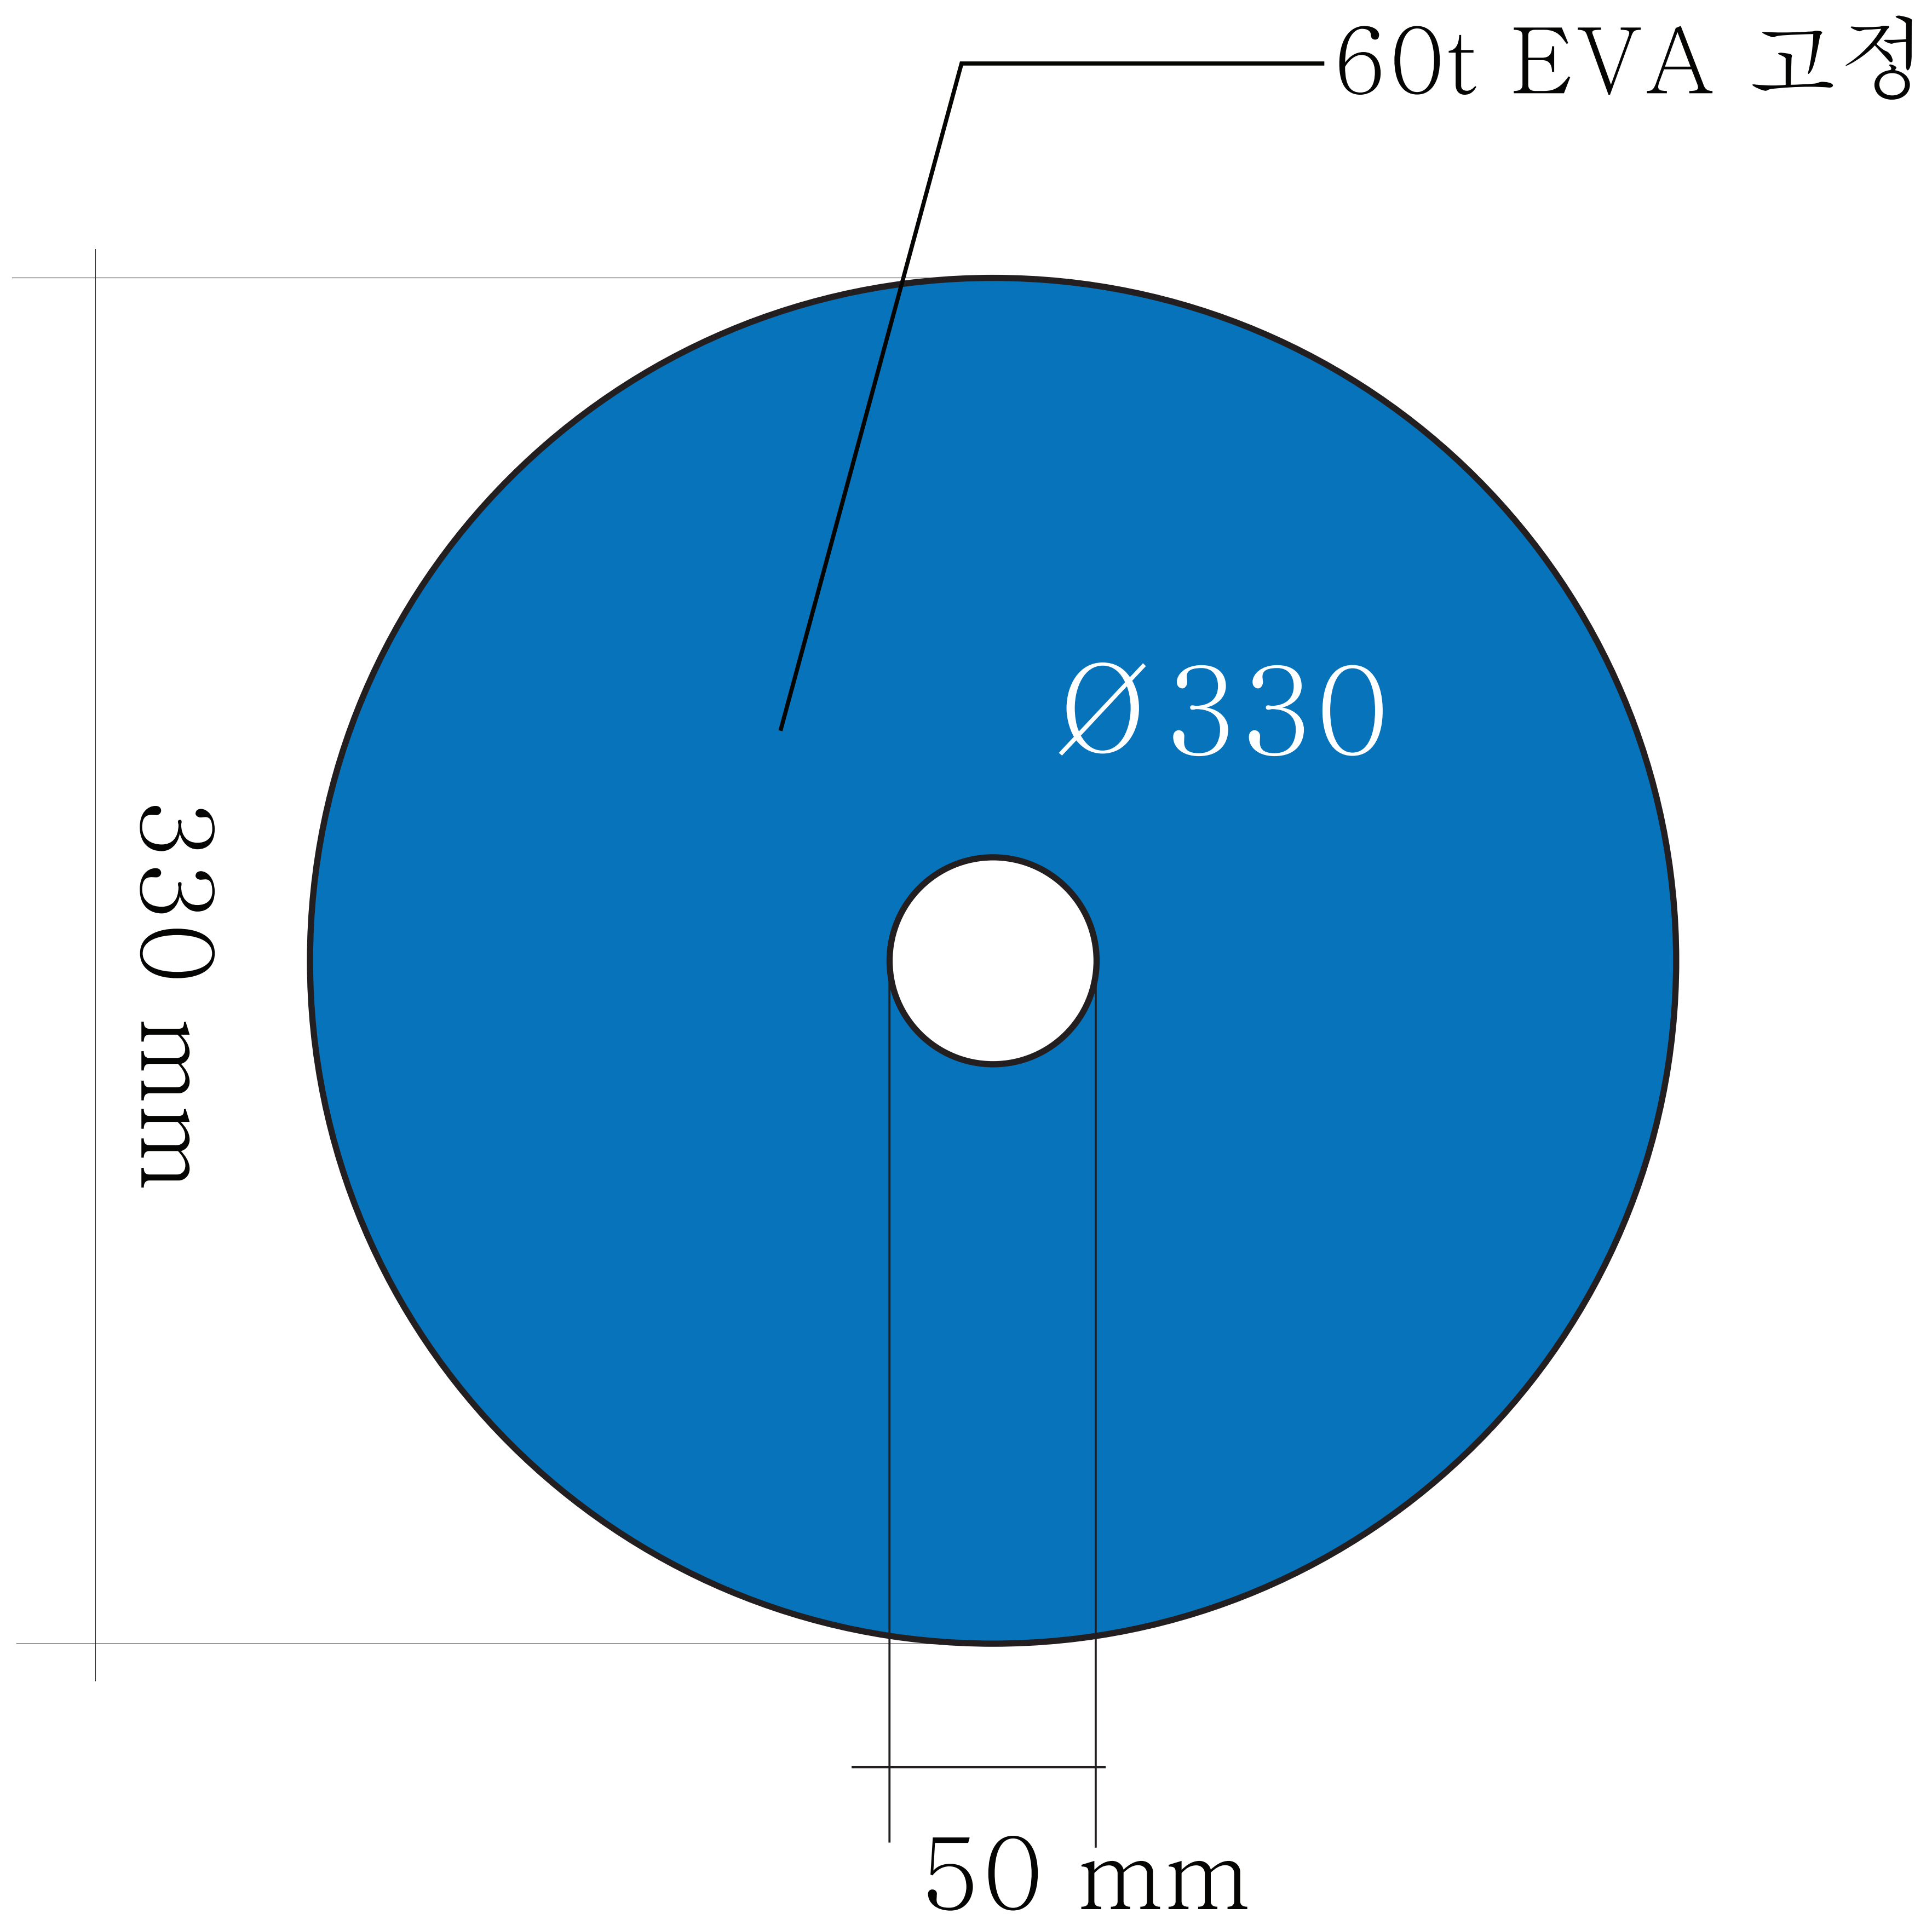

60t/Ø330 (EVA 타공)

60t/Ø330 (EVA 타공)

60t/Ø300 (EVA 타공)

그래픽 마감

60t/Ø300 (EVA 타공)

독딱딱 비행기 정비사
비행기가 움직이지 않아요.
고장난 프로펠러, 구멍난 바퀴를
고쳐 주세요~

JAMSPACE

아이잼 스페이스

JAMSPACE

Ø330 EVA
원판 수량 : 총2개

Ø300 EVA
원판 수량 : 총2개