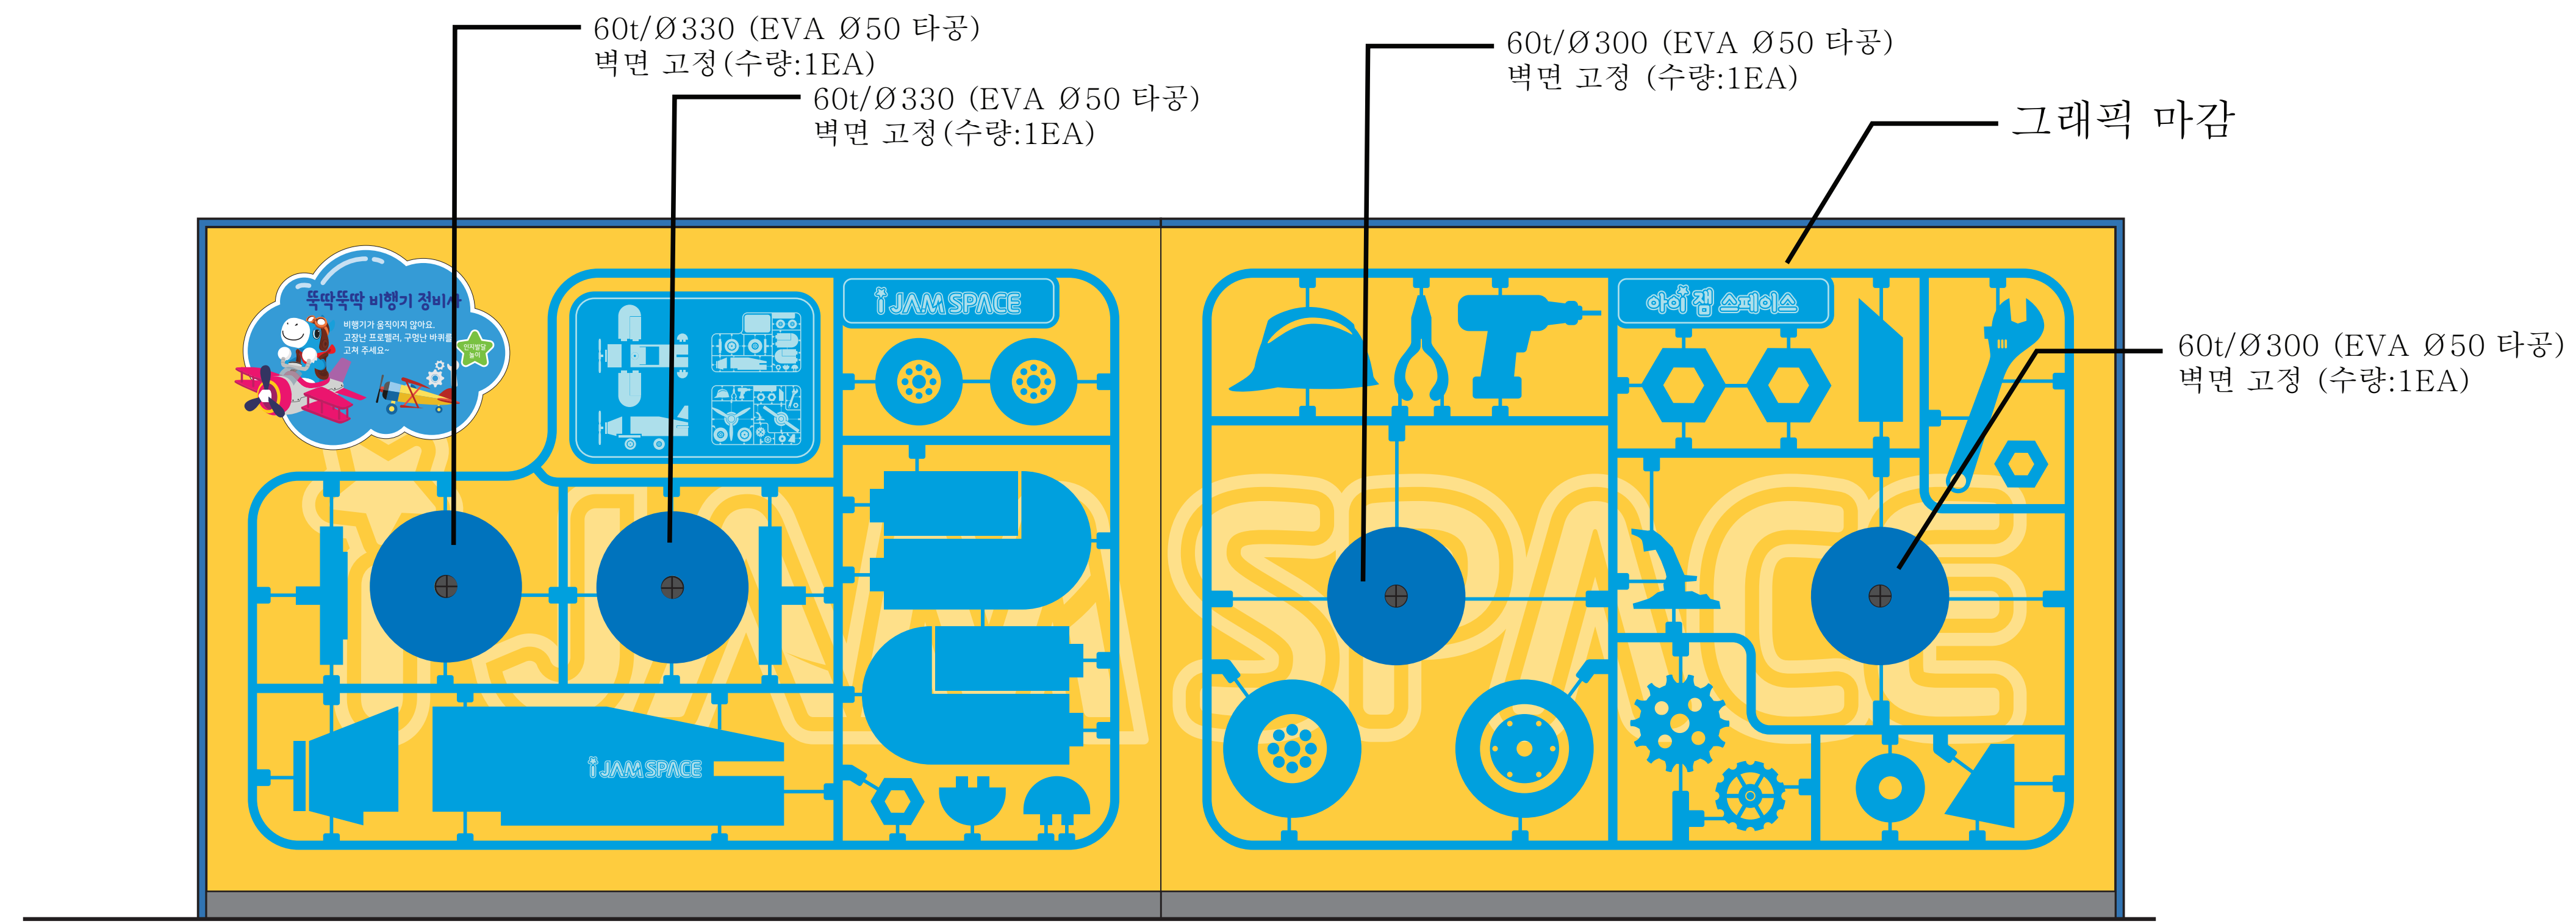

60t/Ø330 (EVA 타공)

60t/Ø330 (EVA 타공)

60t/Ø300 (EVA 타공)

그래픽 마감

60t/Ø300 (EVA 타공)

독딱딱 비행기 정비사
비행기가 움직이지 않아요.
고장난 프로펠러, 구멍난 바퀴를
고쳐 주세요~

JAMSPACE

아이잼 스페이스

JAMSPACE

Ø330 EVA
원판 수량 : 총2개

Ø300 EVA
원판 수량 : 총2개