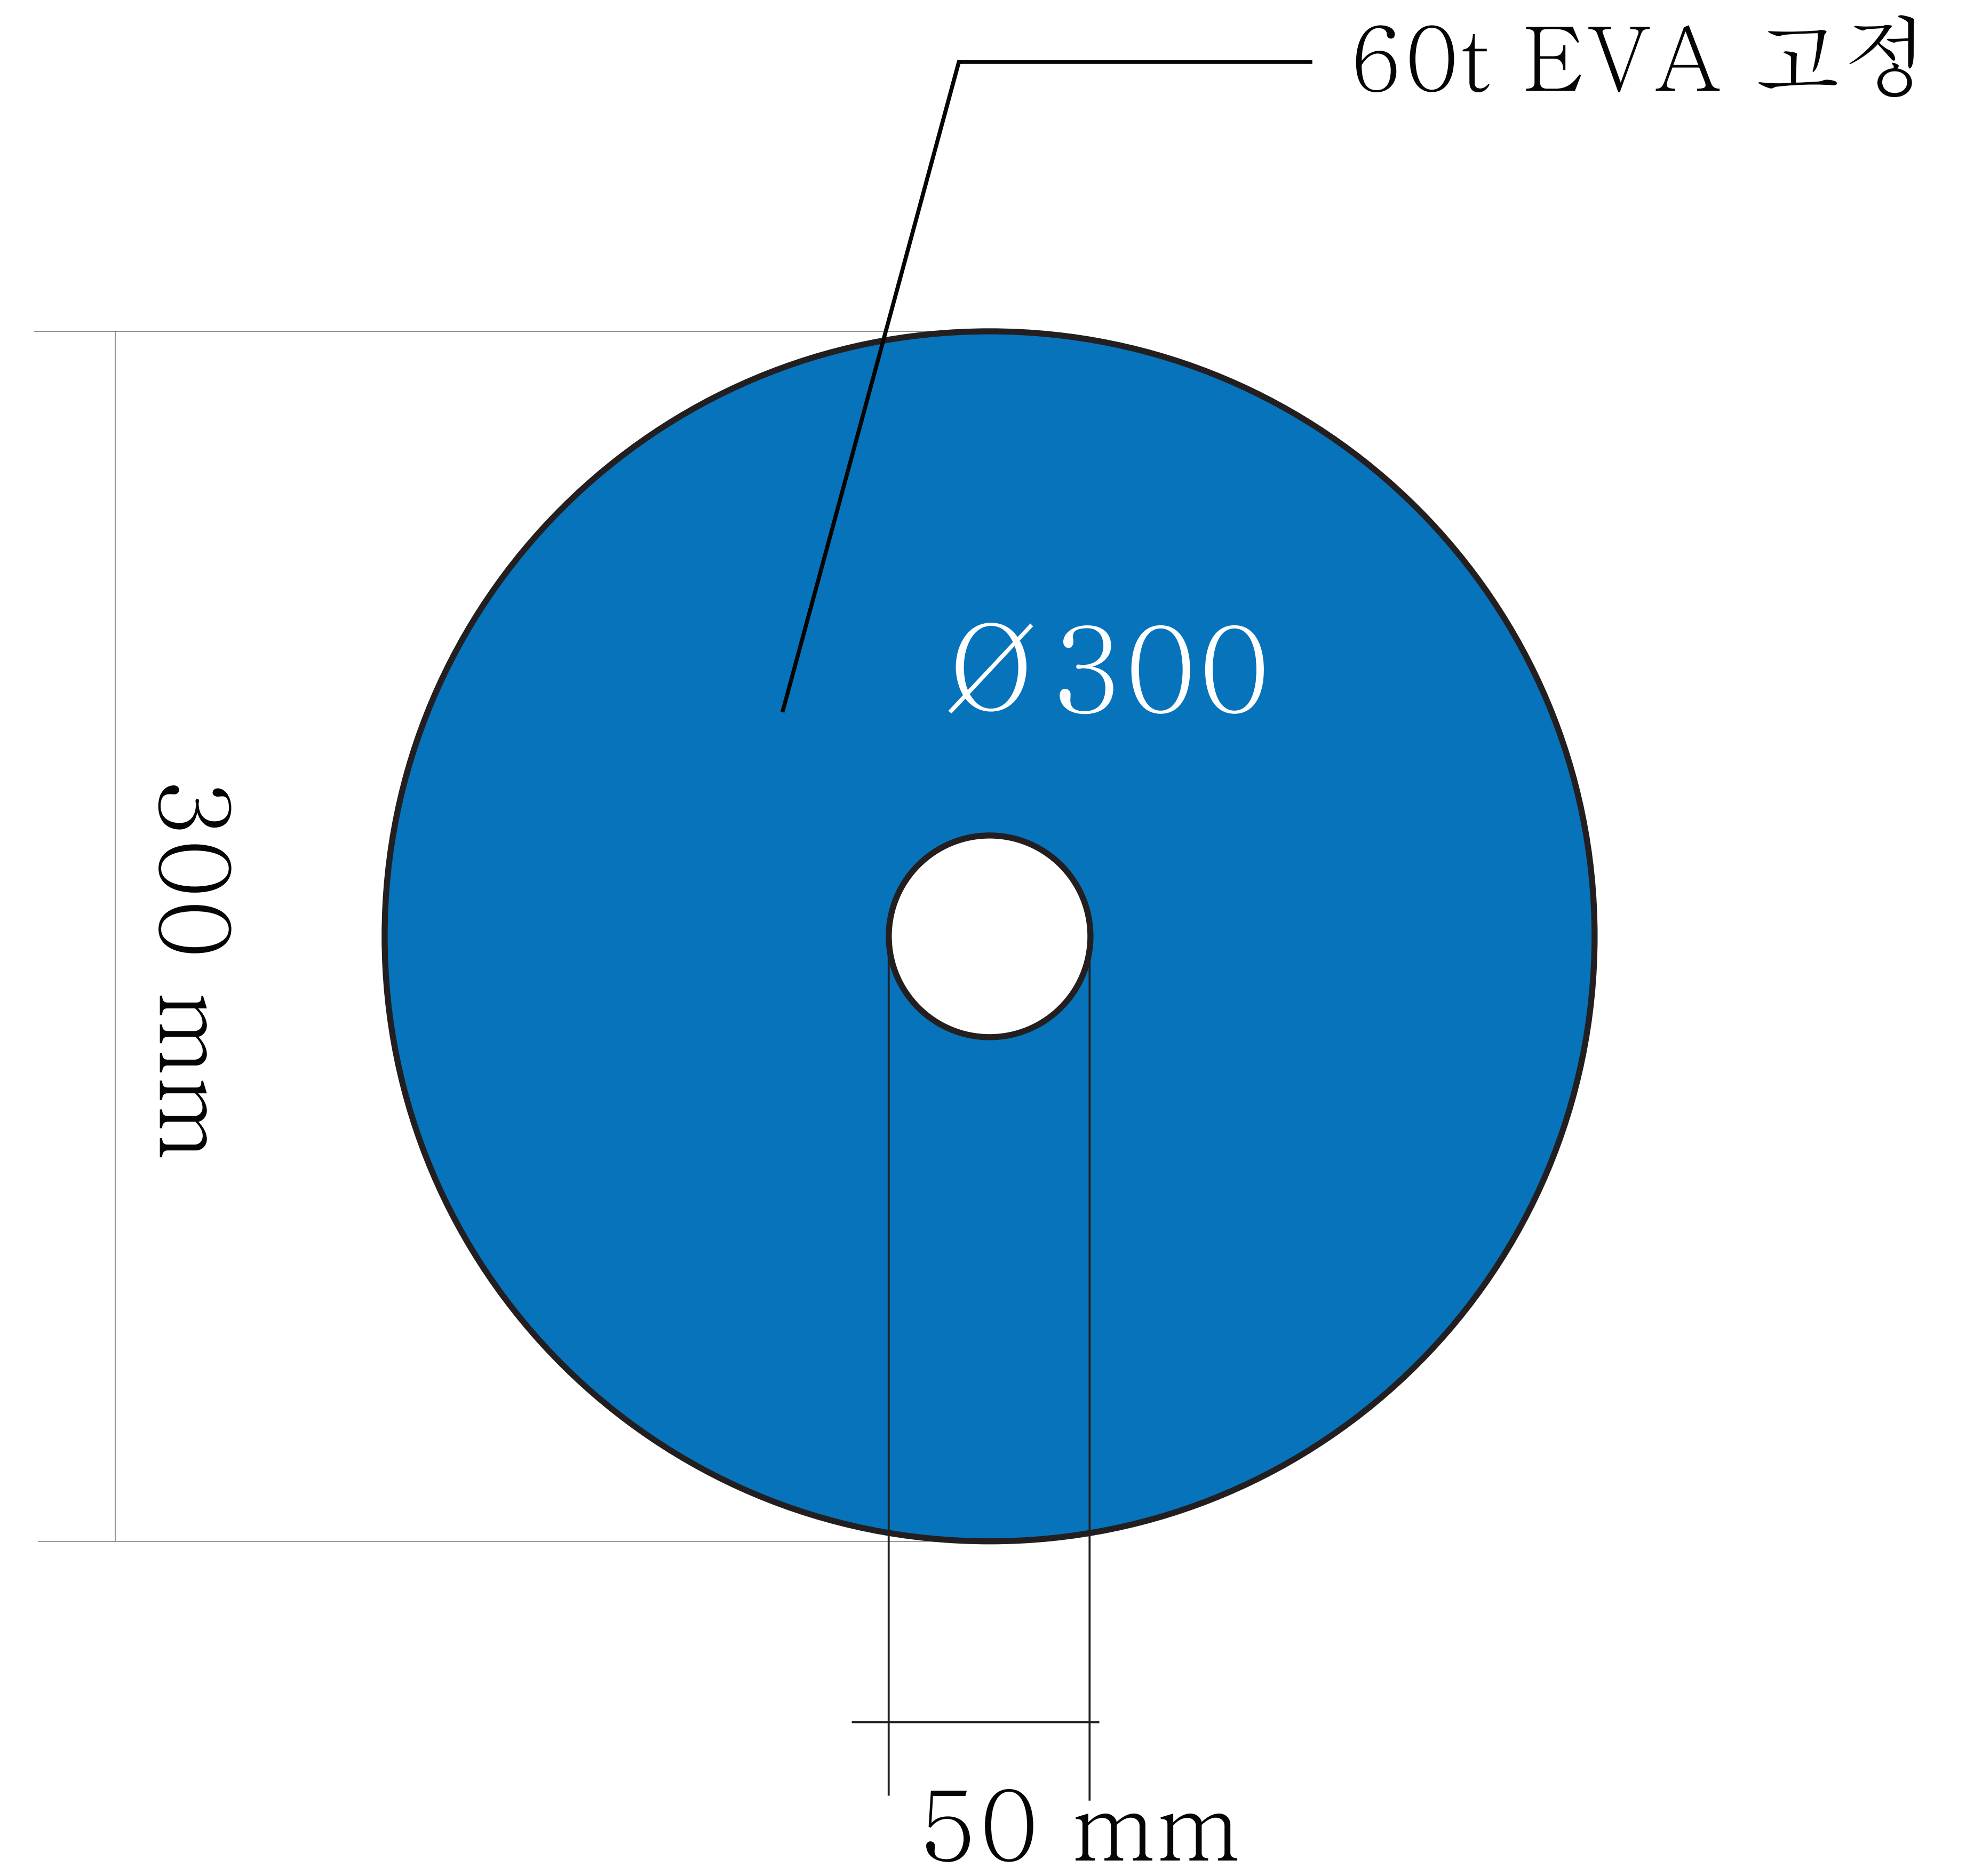

60t/Ø330 (EVA 타공)

60t/Ø330 (EVA 타공)

60t/Ø300 (EVA 타공)

그래픽 마감

60t/Ø300 (EVA 타공)

독딱딱 비행기 정비사
비행기가 움직이지 않아요.
고장난 프로펠러, 구멍난 바퀴를
고쳐 주세요~

JAMSPACE

아이잼 스페이스

JAMSPACE

Ø330 EVA
원판 수량 : 총2개

Ø300 EVA
원판 수량 : 총2개